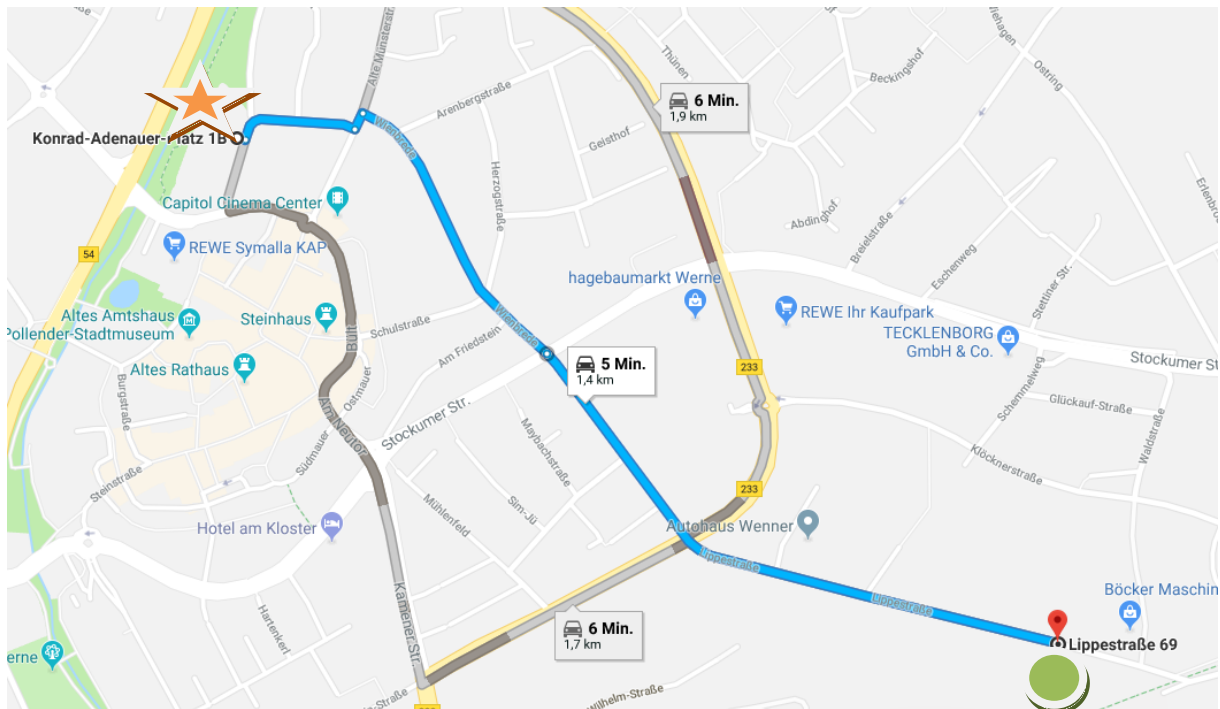

Lageplan und Marschweg Kreiskönigschießen am 29.09.2018 beim Schützenverein Frohsinn07 Werne

Sammelpunkt und Schießkartenausgabe (Konrad-Adenauer-Platz 1B)

Schießplatz (Lippestr. 69)

Marschweg